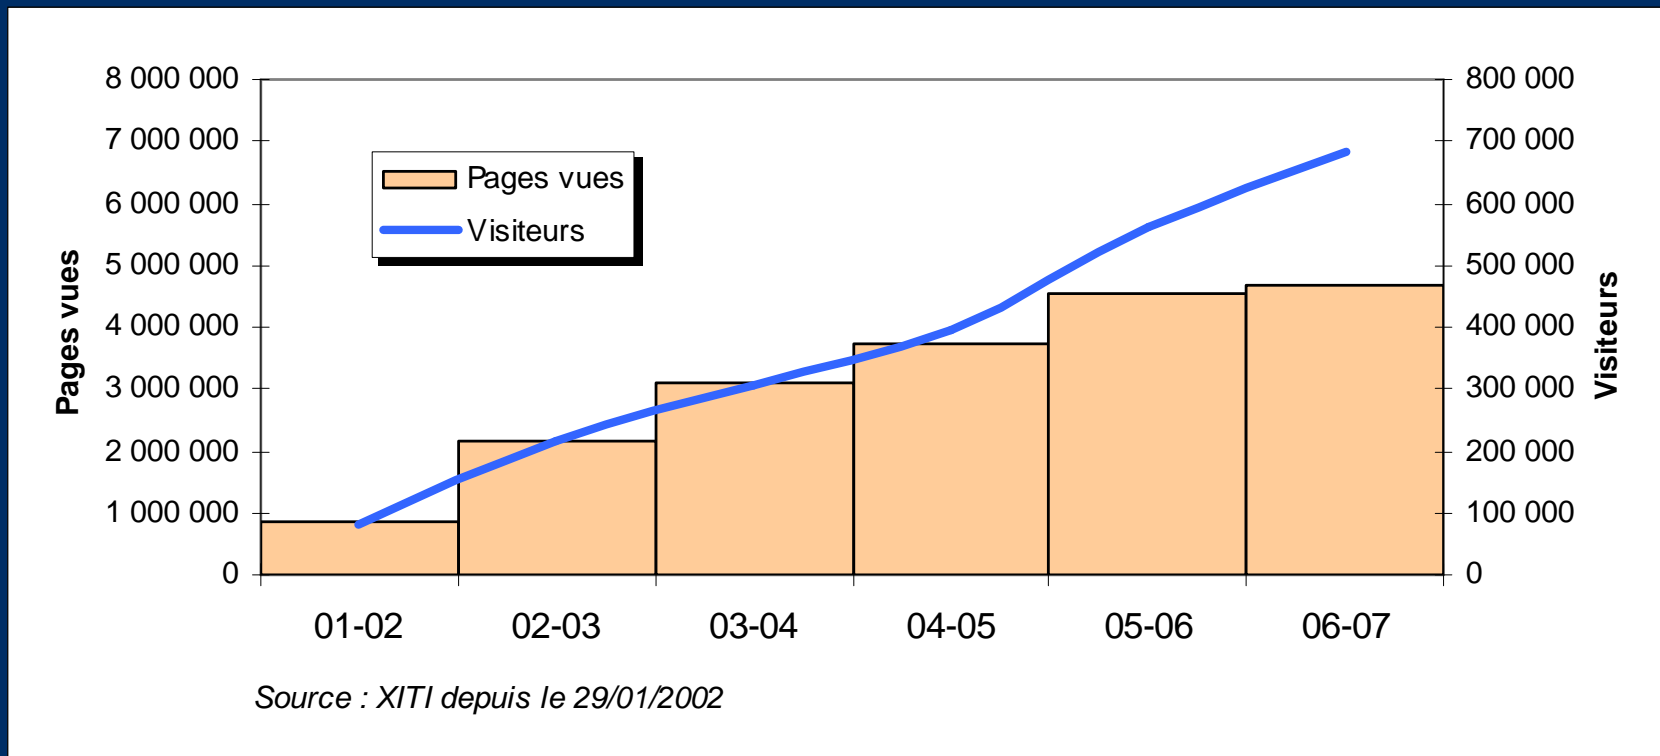

La géomatique a son réseau !
<http://georezo.net> - editeur@georezo.net

8-9 septembre 2007

Logonna Daoulas (Bretagne)

Statistiques Site

Fréquentation du site par mois

Source : XITI depuis le 29/01/2002

Fréquentation du site par exercice

Quelques chiffres

Exercice 2006-2007

- Pages vues 4 694 784
- Visites 938 244
- Visiteurs 685 260

Depuis le 29/01/2002

- Pages vues 19 078 547
- Visites 3 032 553
- Visiteurs 2 242 990

Répartition par chapitre