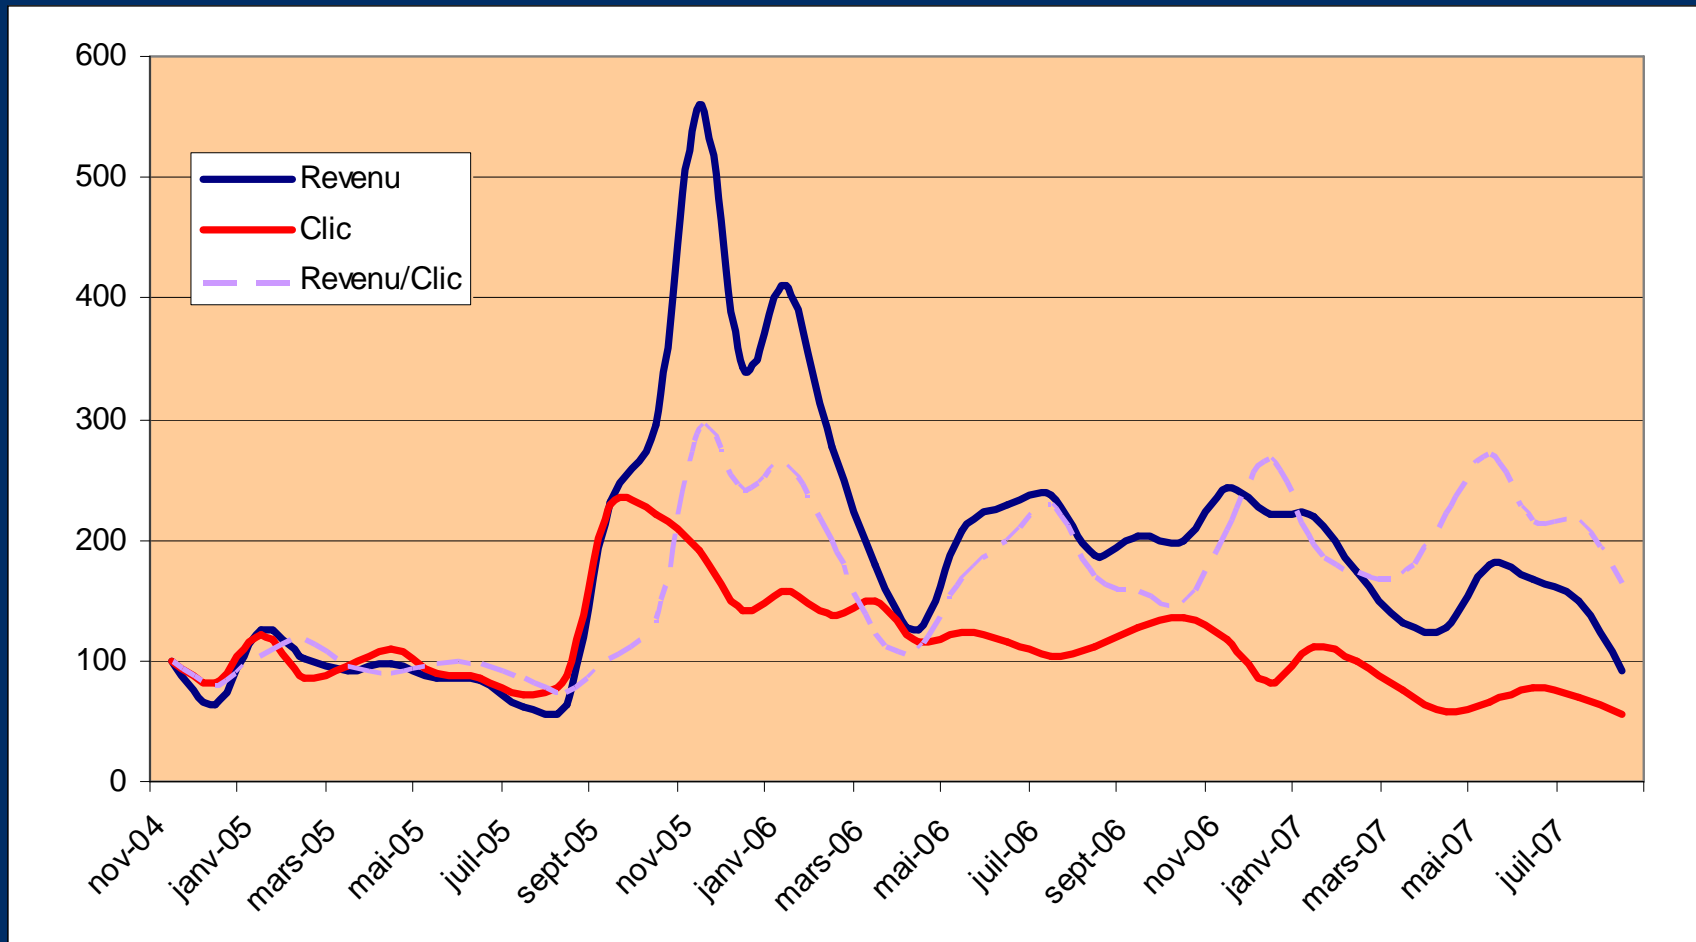

CV

CV 1/2

Nombre de CV postés par année civile

CV 2/2

CV Actif / Non actif (1073)

Nationalité des CV

	Pays
976	France (91%)
18	Tunisie
12	Canada
10	Maroc
8	Belgique
7	Algérie
5	Italie
4	Madagascar
4	Etats-Unis
3	Espagne
3	Liban
2	Allemagne
2	Polynésie Française
2	Nouvelle Calédonie
2	Suisse
2	Burkina Faso
1	Afghanistan
1	Bénin
1	Bolivie
1	Finlande
1	Cote d'Ivoire
1	Martinique
1	Mali
1	Mauritanie
1	Pays-Bas
1	Pologne
1	Fédération de Russie
1	Sénégal
1	Royaume Uni

Recettes 2006/2007

Volume total des recettes
4497€

Evolution Google Adsense

Base 100 en nov. 2004

Répartition des gains Google Adsense

Exercice 2006 - 2007

Commandes sur Amazon

- DVD (5)
- Image Son Micro Photo (5)
- Musique (8)
- Livre (188)
 - Géomatique (138)
 - Autres (50)