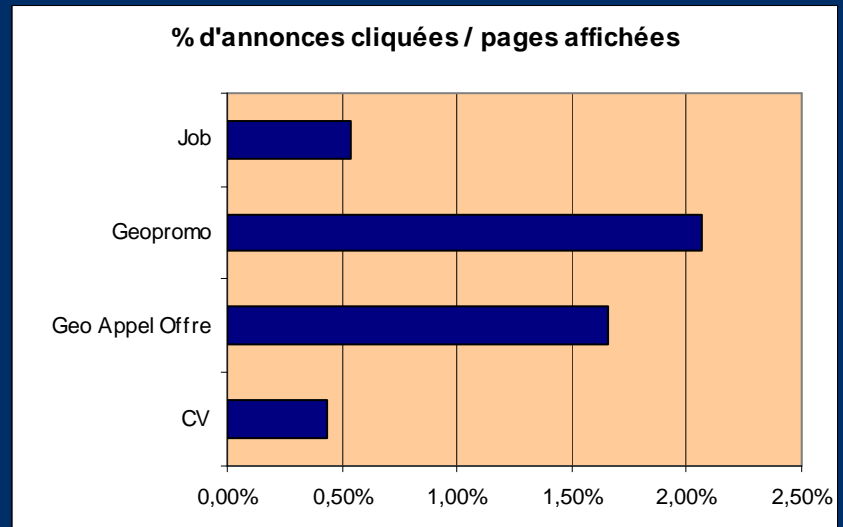

Recettes 2006/2007

Volume total des recettes
4497€

Evolution Google Adsense

Base 100 en nov. 2004

Répartition des gains Google Adsense

Exercice 2006 - 2007

Commandes sur Amazon

- DVD (5)
- Image Son Micro Photo (5)
- Musique (8)
- Livre (188)
 - Géomatique (138)
 - Autres (50)