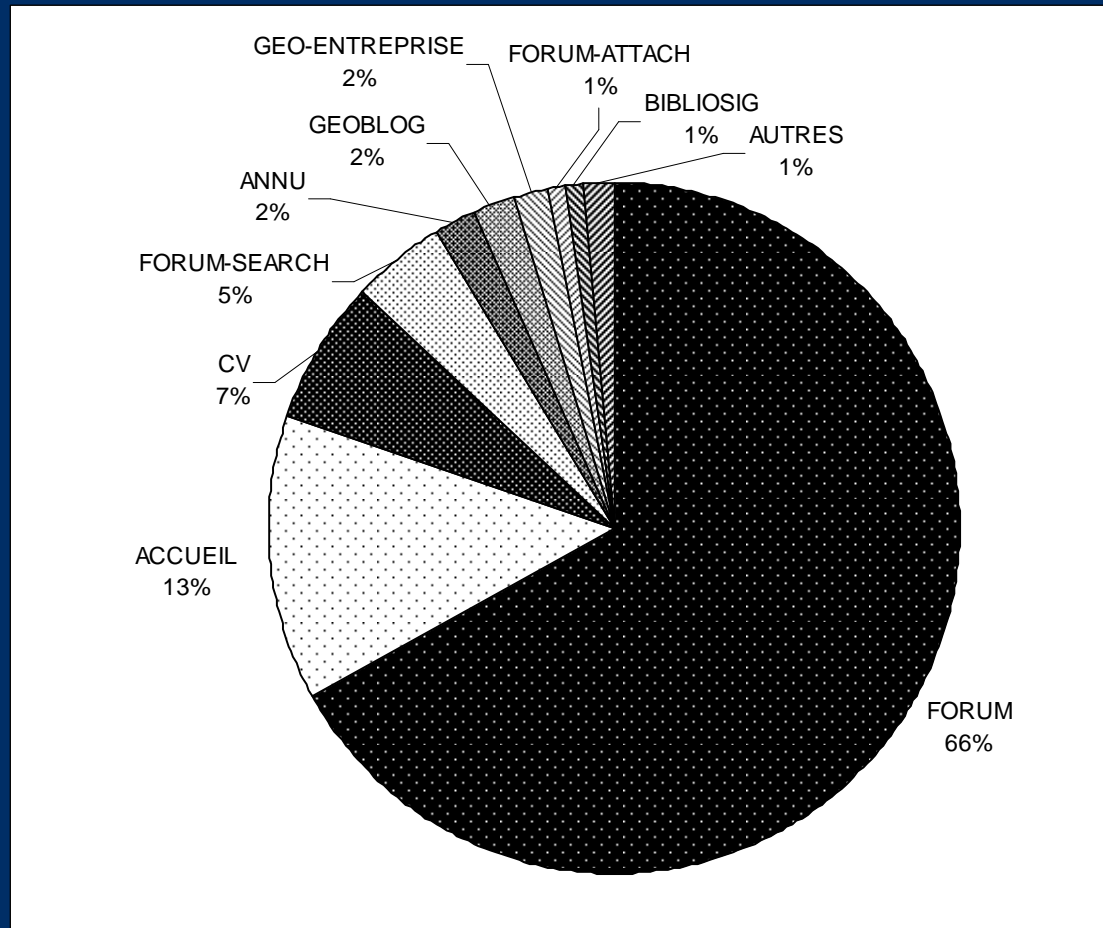

La géomatique a son réseau !
<http://georezo.net> - editeur@georezo.net

8-9 septembre 2007

Logonna Daoulas (Bretagne)

Statistiques Site

Fréquentation du site par mois

Source : XITI depuis le 29/01/2002

Fréquentation du site par exercice

Quelques chiffres

Exercice 2006-2007

- Pages vues 4 694 784
- Visites 938 244
- Visiteurs 685 260

Depuis le 29/01/2002

- Pages vues 19 078 547
- Visites 3 032 553
- Visiteurs 2 242 990

Répartition par chapitre

Août 2007

Autres

FORUM-ADMIN
GEO-CARTO
AGENDA
KISOMNOU
ABONNEMENT
ECRIRE

Les forums les plus vus

Trafic

Job 26%

Géomatique 19%

Mapinfo 15%

Esri 10%

Total 70%

Les sources 1/2

Mots clés de janvier à août 2007

Georezo 62 443

1000 < 100

4000 < 1000

géorezo
géorézo
geomatique
géomatique
georezo.net