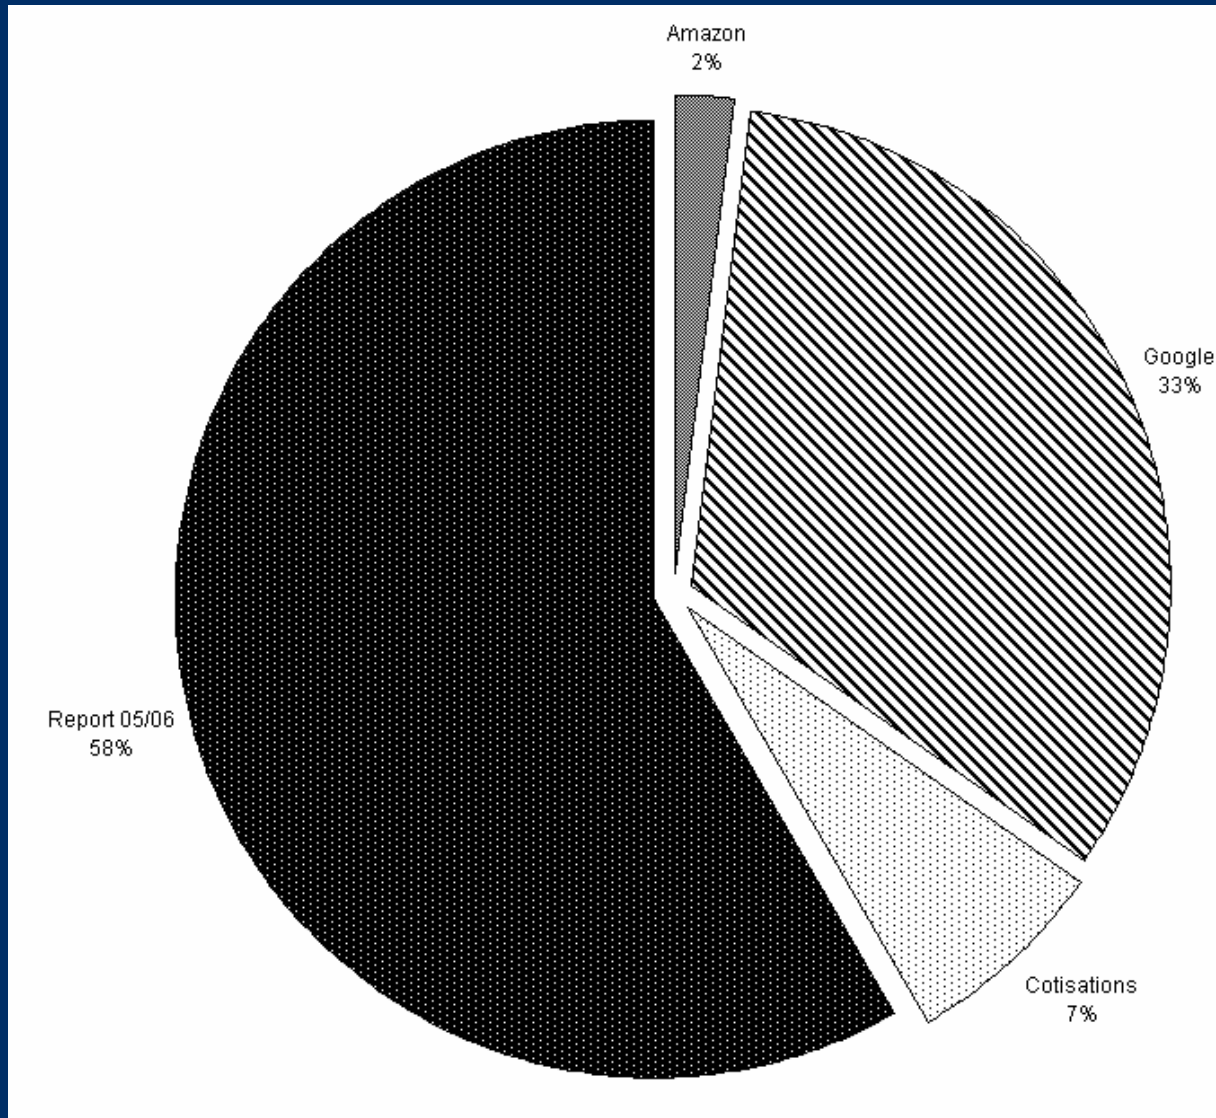

Recettes 2006/2007

Volume total des recettes
4497€