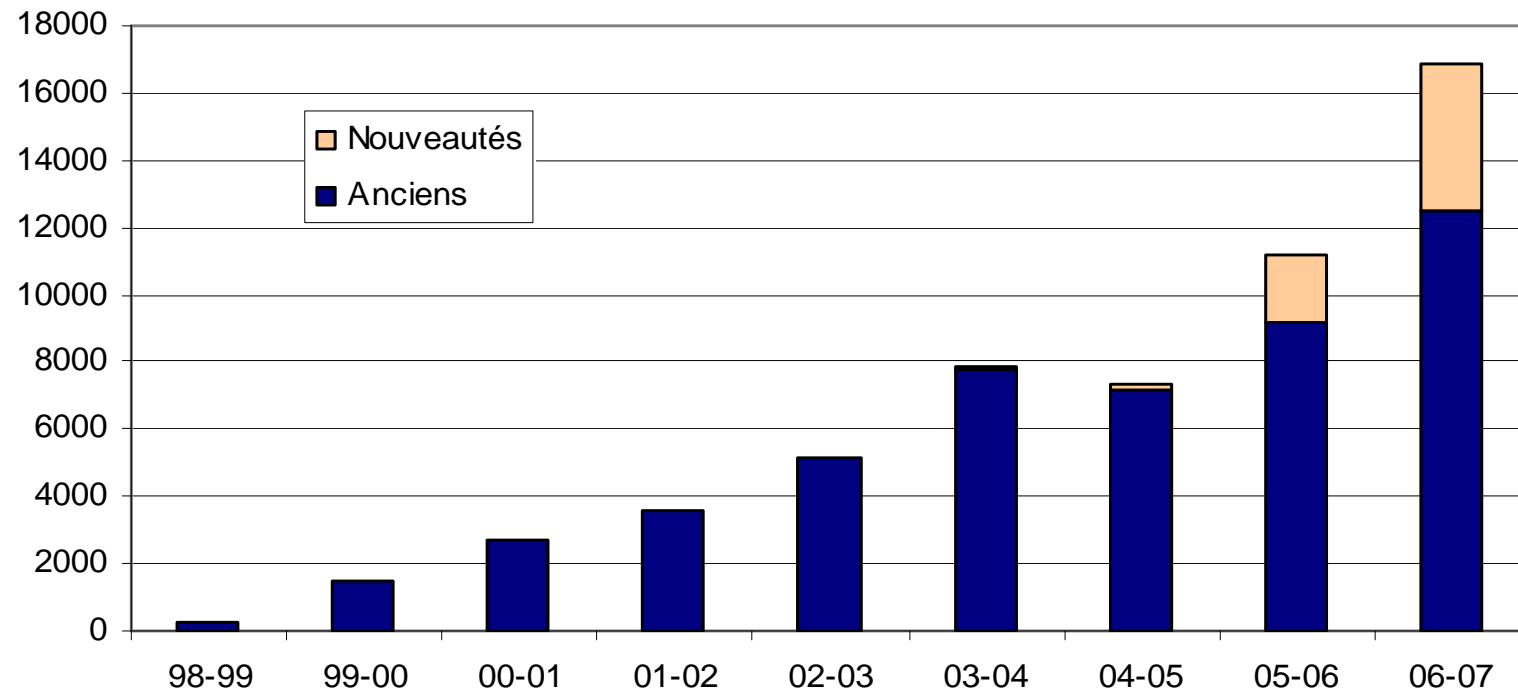

Évolution du nombre de messages

Evolution du nombre de messages par année

Nouveautés : La minute GeoRezo, Mémento, Autodesk SIG, FME, GeoMedia, Mapublisher, Geolibre, Geolibre_web, Géo'bar, Géo'BD, Topographie

Anciens : Géomatique, Esri, GeoConcept, Mapinfo, Géomarketing, Télédétection, Webmapping, Job, Géopromo, Appel d'offre