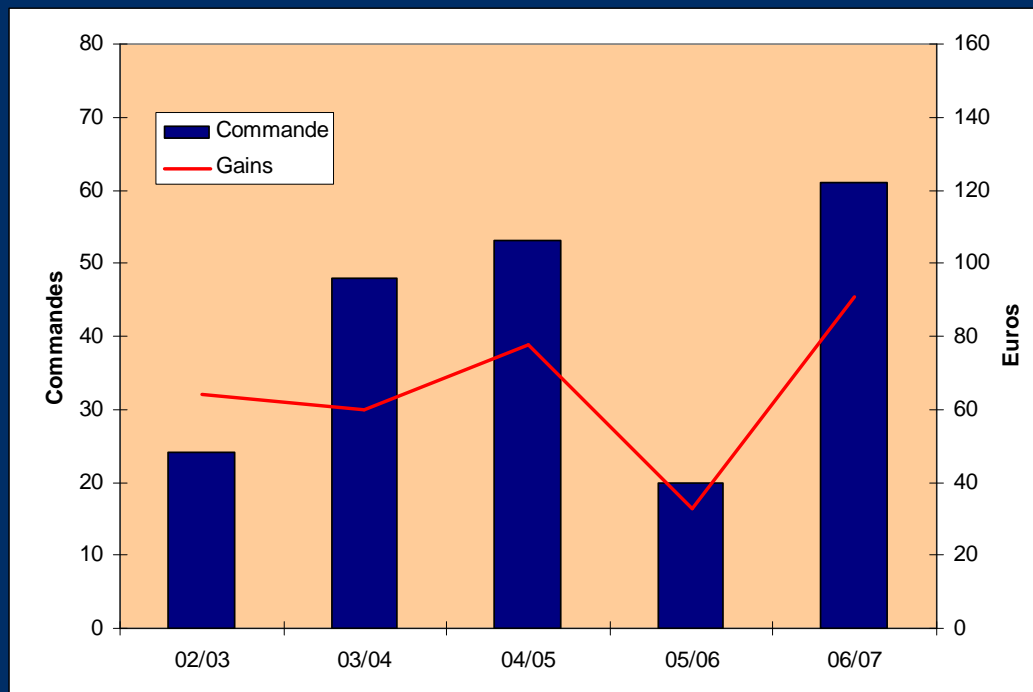

Recettes 2006/2007

Volume total des recettes
4497€

Evolution Google Adsense

Base 100 en nov. 2004

Répartition des gains Google Adsense

Exercice 2006 - 2007

Commandes sur Amazon

- DVD (5)
- Image Son Micro Photo (5)
- Musique (8)
- Livre (188)
 - Géomatique (138)
 - Autres (50)