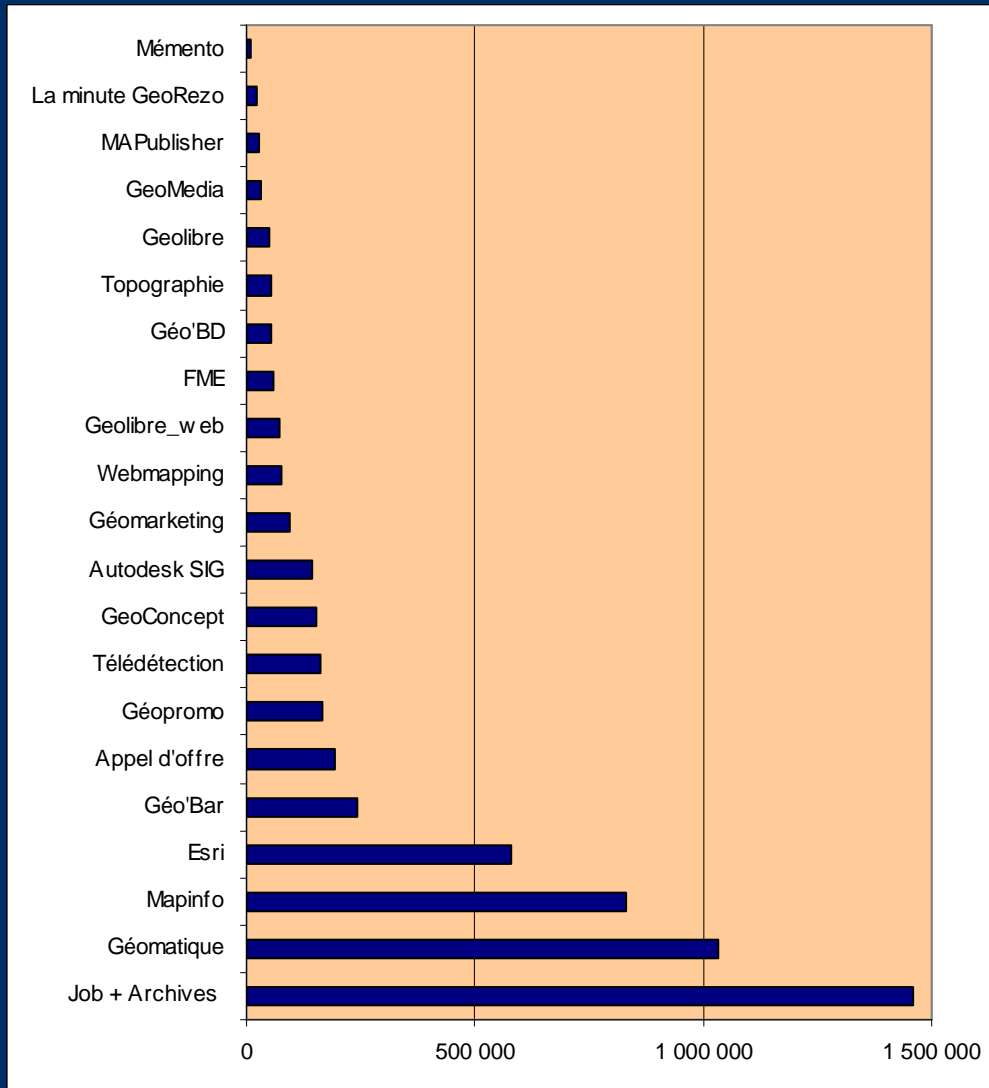

La géomatique a son réseau !
<http://georezo.net> - editeur@georezo.net

8-9 septembre 2007

Logonna Daoulas (Bretagne)

Statistiques Site

Fréquentation du site par mois

Source : XITI depuis le 29/01/2002

Fréquentation du site par exercice

Quelques chiffres

Exercice 2006-2007

- Pages vues 4 694 784
- Visites 938 244
- Visiteurs 685 260

Depuis le 29/01/2002

- Pages vues 19 078 547
- Visites 3 032 553
- Visiteurs 2 242 990

Répartition par chapitre

Août 2007

Autres

FORUM-ADMIN
GEO-CARTO
AGENDA
KISOMNOU
ABONNEMENT
ECRIRE

Les forums les plus vus

Trafic

Job 26%

Géomatique 19%

Mapinfo 15%

Esri 10%

Total 70%

Les sources 1/2

Mots clés de janvier à août 2007

Georezo 62 443

1000 < 100

4000 < 1000

géorezo
géorézo
geomatique
géomatique
georezo.net