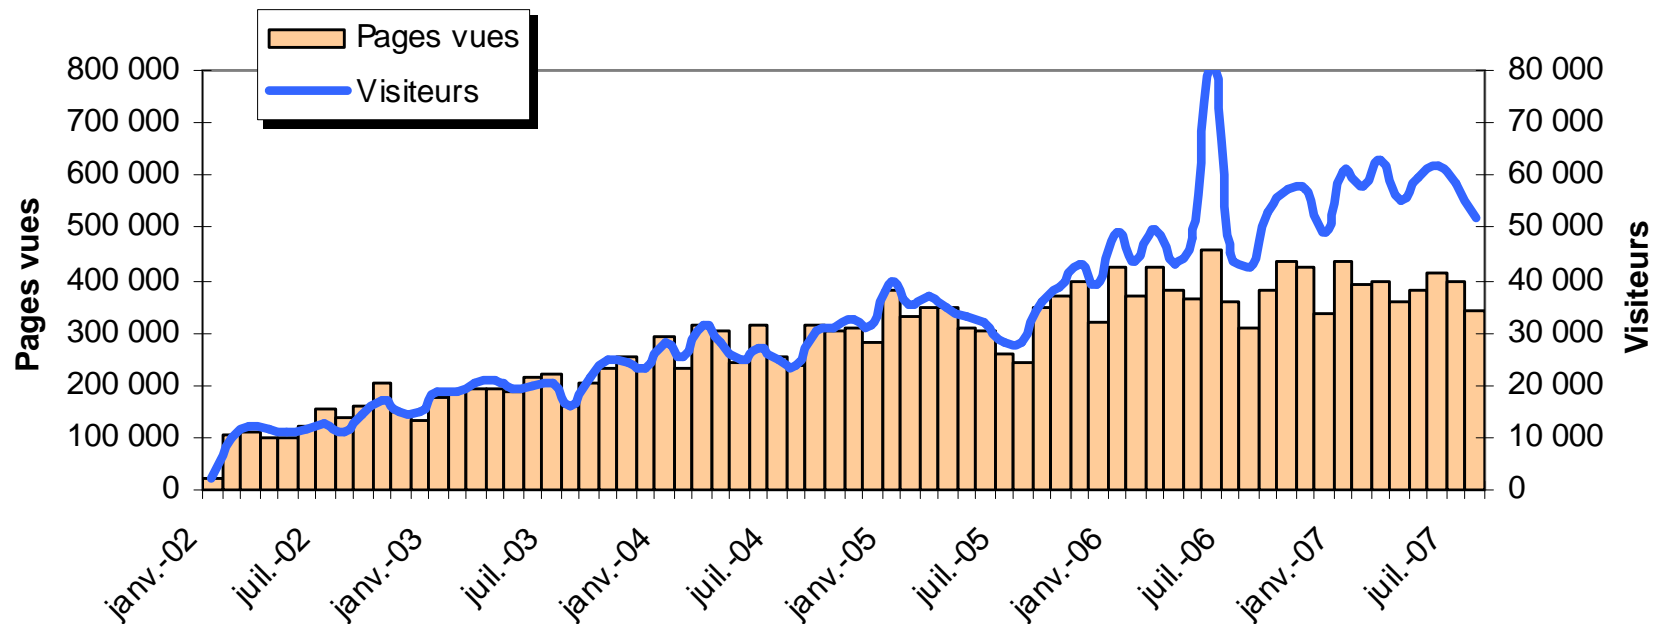

Venez partager, enrichir et proposer vos compétences dans de nombreux domaines : techniques, organisationnels, juridiques et humains de la géomatique

- Forums : thématiques & techniques
- Actualité & GeoBlog
- Emploi : offres & banque de CV
- Annuaire entreprises, appels d'offre
- Ressources métiers, agenda, bibliographie ...

La géomatique a son réseau !
<http://georezo.net> - editeur@georezo.net

8-9 septembre 2007

Logonna Daoulas (Bretagne)

Statistiques Site

Fréquentation du site par mois

Source : XITI depuis le 29/01/2002

Fréquentation du site par exercice

Quelques chiffres

Exercice 2006-2007

- Pages vues 4 694 784
- Visites 938 244
- Visiteurs 685 260

Depuis le 29/01/2002

- Pages vues 19 078 547
- Visites 3 032 553
- Visiteurs 2 242 990

Répartition par chapitre