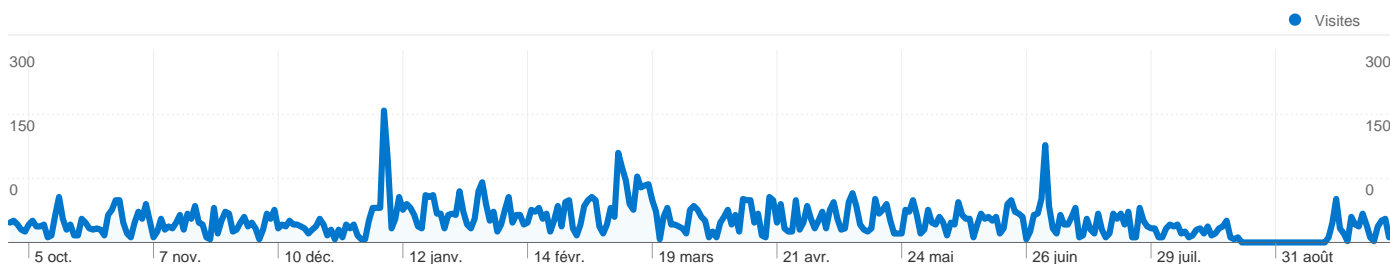

Ce rapport est basé sur un échantillon de données.

Fréquentation du site

12 559 Visites

24,41 % Taux de rebond

152 702 Pages vues

00:12:15 Temps moyen passé sur le site

12,16 Pages par visite

45,61 % Nouvelles visites (en %)

Vue d'ensemble des visiteurs

Synthèse géographique

Vue d'ensemble des sources de trafic

Vue d'ensemble du contenu

Pages	Pages vues	Pages vues (en %)
/wiki/formation:start	13 788	9,03 %
/forum/viewforum.php?id=10	9 764	6,39 %
/	6 095	3,99 %
/wiki/formation:liste_formations	5 420	3,55 %
/wiki/formation:diplomevise	3 504	2,29 %

Vue d'ensemble des visiteurs

Comparaison avec : Site

Ce rapport est basé sur un échantillon de données.

Ce site a enregistré 12 406 visites. dans le segment "[wiki] Formation".

12 406 Visites

Non disponible Visiteurs uniques absolus

Vue d'ensemble des sources de trafic

Comparaison avec : Site

Ce rapport est basé sur un échantillon de données.

Au total, 12 559 visites ont été générées sur l'ensemble des sources de trafic dans le segment "[wiki] Formation".