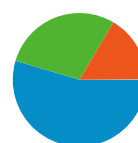

■ Moteurs de recherche	6 854,00 (54,57 %)
■ Sites référents	3 636,00 (28,95 %)
■ Accès directs	2 059,00 (16,39 %)
■ Autres	10 (0,08 %)

Principales sources de trafic

Sources	Visites	Visites (en %)	Mots clés	Visites	Visites (en %)
google (organic)	6 552	52,17 %	georezo	2 194	32,01 %
(direct) ((none))	2 059	16,39 %	géorezo	117	1,71 %
geoform.ensg.ign.fr (referral)	1 100	8,76 %	géorézo	114	1,66 %
forumsig.org (referral)	571	4,55 %	geomatique	54	0,79 %
sig-la-lettre.com (referral)	229	1,82 %	georezo.net	45	0,66 %