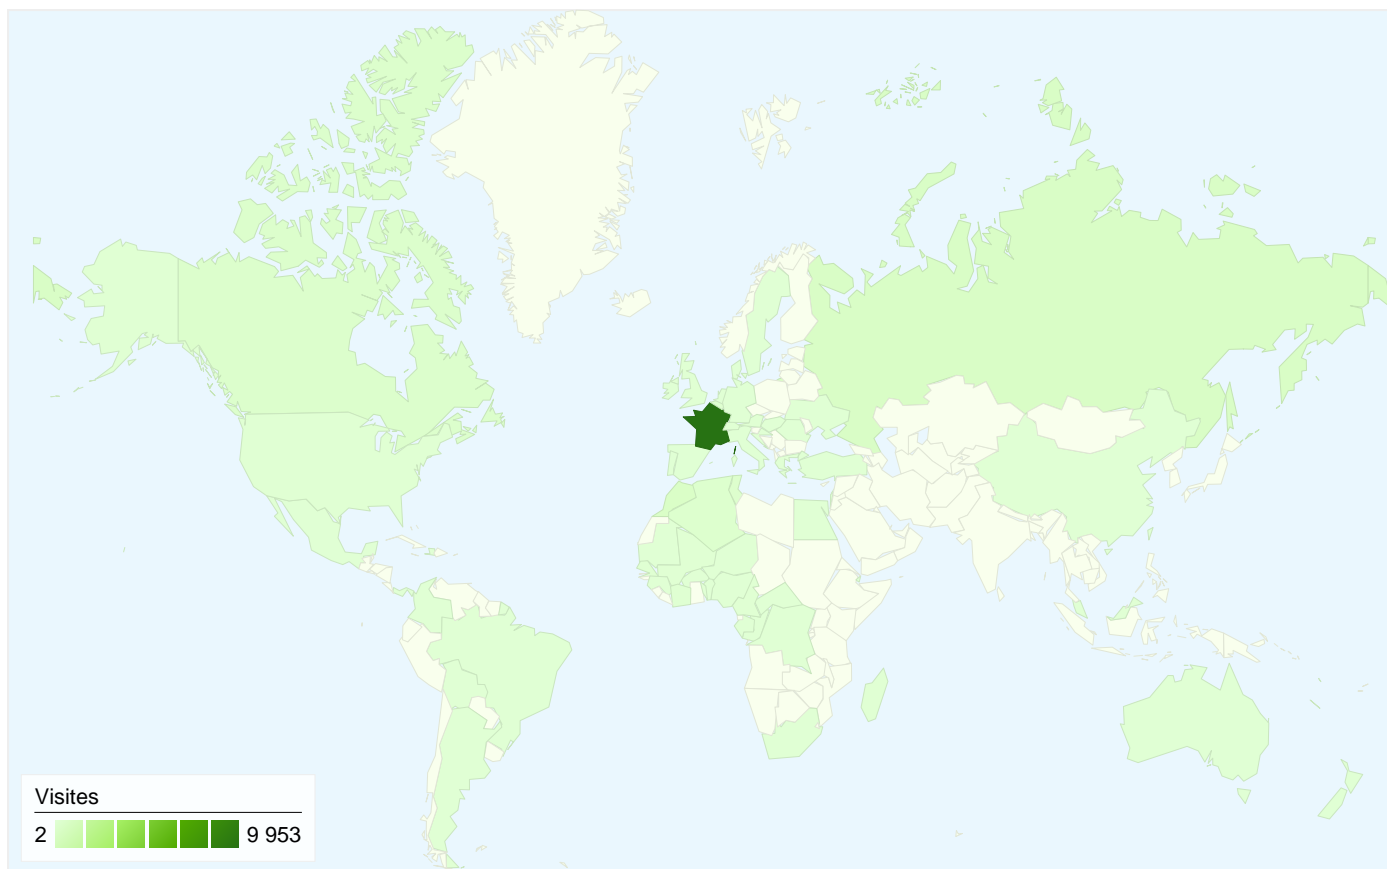

Vue d'ensemble des sources de trafic

Comparaison avec : Site

Ce rapport est basé sur un échantillon de données.

Au total, 12 559 visites ont été générées sur l'ensemble des sources de trafic dans le segment "[wiki] Formation".

16,39 % Trafic direct

28,95 % Sites de référence

54,57 % Moteurs de recherche

■ Moteurs de recherche	6 854,00 (54,57 %)
■ Sites référents	3 636,00 (28,95 %)
■ Accès directs	2 059,00 (16,39 %)
■ Autres	10 (0,08 %)

Principales sources de trafic

Sources	Visites	Visites (en %)	Mots clés	Visites	Visites (en %)
google (organic)	6 552	52,17 %	georezo	2 194	32,01 %
(direct) ((none))	2 059	16,39 %	géorezo	117	1,71 %
geoform.ensg.ign.fr (referral)	1 100	8,76 %	géorézo	114	1,66 %
forumsig.org (referral)	571	4,55 %	geomatique	54	0,79 %
sig-la-lettre.com (referral)	229	1,82 %	georezo.net	45	0,66 %

Ce rapport est basé sur un échantillon de données.

12 559 visite(s) provenant de 71 pays/territoires dans le segment "[wiki] Formation".

Fréquentation du site

Visites	Pages par visite	Temps moyen passé sur le site	Nouvelles visites (en %)	Taux de rebond	
12 559 Total du site (en %) : 100,00 %	12,16 Moyenne du site : 12,16 (-0,00 %)	00:12:15 Moyenne du site : 00:12:15 (-0,00 %)	45,61 % Moyenne du site : 45,61 % (0,00 %)	24,41 % Moyenne du site : 24,41 % (0,00 %)	
Pays/Territoire	Visites	Pages par visite	Temps moyen passé sur le site	Nouvelles visites (en %)	Taux de rebond
France	9 953 ±4 %	13,27	00:12:59	44,96 %	20,63 %
Russia	419 ±59 %	1,67	00:01:32	2,05 %	95,21 %
Morocco	384 ±18 %	5,61	00:04:48	71,64 %	46,27 %
Canada	258 ±23 %	8,77	00:07:58	48,89 %	21,11 %
Tunisia	221 ±24 %	11,34	00:11:31	54,55 %	28,57 %
Algeria	189 ±25 %	8,55	00:12:29	60,61 %	19,70 %
Belgium	143 ±28 %	11,64	00:13:42	52,00 %	22,00 %
Senegal	80 ±39 %	10,25	00:18:38	53,57 %	32,14 %
Côte d'Ivoire	63 ±44 %	10,09	00:13:10	68,18 %	22,73 %
Switzerland	57 ±44 %	19,10	00:07:00	50,00 %	20,00 %