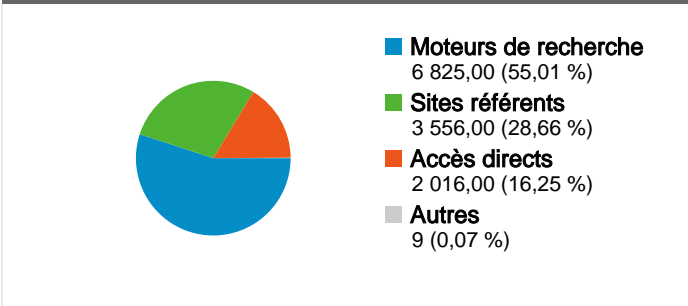

Ce rapport est basé sur un échantillon de données.

Fréquentation du site

12 559 Visites

24,41 % Taux de rebond

152 702 Pages vues

00:12:15 Temps moyen passé sur le site

12,16 Pages par visite

45,61 % Nouvelles visites (en %)

Vue d'ensemble des visiteurs

Synthèse géographique

Vue d'ensemble des sources de trafic

Vue d'ensemble du contenu

Pages	Pages vues	Pages vues (en %)
/wiki/formation:start	13 788	9,03 %
/forum/viewforum.php?id=10	9 764	6,39 %
/	6 095	3,99 %
/wiki/formation:liste_formations	5 420	3,55 %
/wiki/formation:diplomevise	3 504	2,29 %

Vue d'ensemble des visiteurs

Comparaison avec : Site

Ce rapport est basé sur un échantillon de données.

Ce site a enregistré 12 406 visites. dans le segment "[wiki] Formation".

12 406 Visites

Non disponible Visiteurs uniques absolus

Vue d'ensemble des sources de trafic

Comparaison avec : Site

Ce rapport est basé sur un échantillon de données.

Au total, 12 559 visites ont été générées sur l'ensemble des sources de trafic dans le segment "[wiki] Formation".