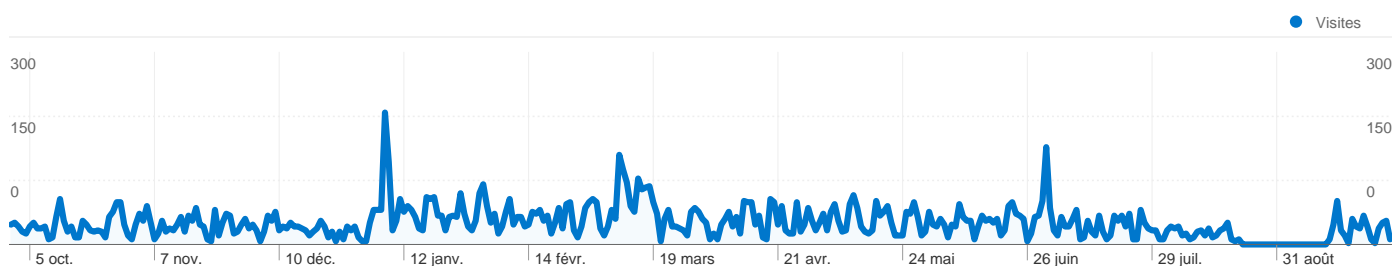

151 487 Pages vues

12,21 Nombre moyen de pages vues

00:12:19 Temps passé sur le site

24,43 % Taux de rebond

45,59 % Nouvelles visites

Profil technique

Navigateur	Visites	Visites (en %)	Vitesse de connexion	Visites	Visites (en %)
Firefox	6 578	53,02 %	DSL	6 506	52,44 %
Internet Explorer	4 216	33,98 %	Unknown	3 840	30,95 %
Chrome	735	5,92 %	T1	1 172	9,45 %
Opera	479	3,86 %	Dialup	471	3,80 %
Safari	327	2,64 %	Cable	399	3,22 %

Vue d'ensemble des sources de trafic

Comparaison avec : Site

Ce rapport est basé sur un échantillon de données.

Au total, 12 559 visites ont été générées sur l'ensemble des sources de trafic dans le segment "[wiki] Formation".