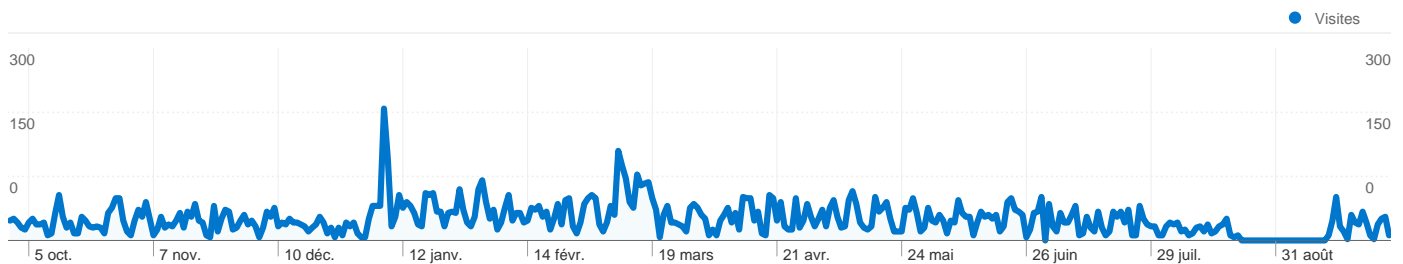

Ce rapport est basé sur un échantillon de données.

Fréquentation du site

12 559 Visites

24,41 % Taux de rebond

152 702 Pages vues

00:12:15 Temps moyen passé sur le site

12,16 Pages par visite

45,61 % Nouvelles visites (en %)

Vue d'ensemble des visiteurs

Synthèse géographique

Vue d'ensemble des sources de trafic

Vue d'ensemble du contenu

Pages	Pages vues	Pages vues (en %)
/wiki/formation:start	13 788	9,03 %
/forum/viewforum.php?id=10	9 764	6,39 %
/	6 095	3,99 %
/wiki/formation:liste_formations	5 420	3,55 %
/wiki/formation:diplomevise	3 504	2,29 %

Vue d'ensemble des visiteurs

Comparaison avec : Site

Ce rapport est basé sur un échantillon de données.

Ce site a enregistré 12 406 visites. dans le segment "[wiki] Formation".

12 406 Visites

Non disponible Visiteurs uniques absolus

Vue d'ensemble des sources de trafic

Comparaison avec : Site

Ce rapport est basé sur un échantillon de données.

Au total, 12 559 visites ont été générées sur l'ensemble des sources de trafic dans le segment "[wiki] Formation".