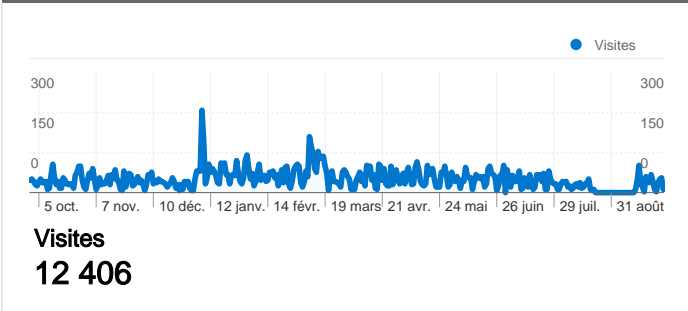

Ce rapport est basé sur un échantillon de données.

Fréquentation du site

12 559 Visites

24,41 % Taux de rebond

152 702 Pages vues

00:12:15 Temps moyen passé sur le site

12,16 Pages par visite

45,61 % Nouvelles visites (en %)

Vue d'ensemble des visiteurs

Synthèse géographique

Vue d'ensemble des sources de trafic

Vue d'ensemble du contenu

Pages	Pages vues	Pages vues (en %)
/wiki/formation:start	13 788	9,03 %
/forum/viewforum.php?id=10	9 764	6,39 %
/	6 095	3,99 %
/wiki/formation:liste_formations	5 420	3,55 %
/wiki/formation:diplomevise	3 504	2,29 %

Vue d'ensemble des visiteurs

Comparaison avec : Site

Ce rapport est basé sur un échantillon de données.

Ce site a enregistré 12 406 visites. dans le segment "[wiki] Formation".

12 406 Visites

Non disponible Visiteurs uniques absolus

Vue d'ensemble des sources de trafic

Comparaison avec : Site

Ce rapport est basé sur un échantillon de données.

Au total, 12 559 visites ont été générées sur l'ensemble des sources de trafic dans le segment "[wiki] Formation".