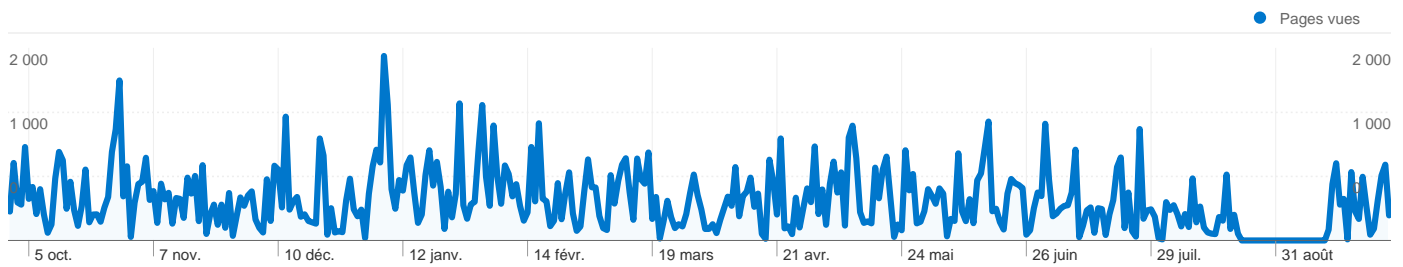

Vue d'ensemble du contenu

Comparaison avec : Site

Ce rapport est basé sur un échantillon de données.

Au total, les pages de ce site ont été consultées 152 702 fois. dans le segment "[wiki] Formation".

152 702 Pages vues

93 052 Consultations uniques

24,41 % Taux de rebond

Pages les plus consultées

Pages	Pages vues	Pages vues (en %)
/wiki/formation:start	13 788	9,03 %
/forum/viewforum.php?id=10	9 764	6,39 %
/	6 095	3,99 %
/wiki/formation:liste_ formations	5 420	3,55 %
/wiki/formation:diplomevise	3 504	2,29 %