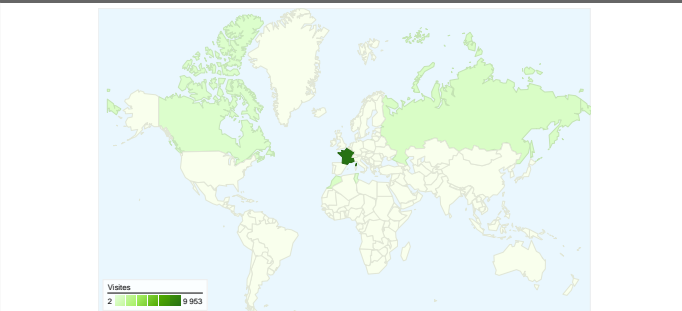

Ce rapport est basé sur un échantillon de données.

Fréquentation du site

12 559 Visites

24,41 % Taux de rebond

152 702 Pages vues

00:12:15 Temps moyen passé sur le site

12,16 Pages par visite

45,61 % Nouvelles visites (en %)

Vue d'ensemble des visiteurs

Synthèse géographique

Vue d'ensemble des sources de trafic

Vue d'ensemble du contenu

Pages	Pages vues	Pages vues (en %)
/wiki/formation:start	13 788	9,03 %
/forum/viewforum.php?id=10	9 764	6,39 %
/	6 095	3,99 %
/wiki/formation:liste_formations	5 420	3,55 %
/wiki/formation:diplomevise	3 504	2,29 %

Vue d'ensemble des visiteurs

Comparaison avec : Site

Ce rapport est basé sur un échantillon de données.

Ce site a enregistré 12 406 visites. dans le segment "[wiki] Formation".

12 406 Visites

Non disponible Visiteurs uniques absolus

Ce rapport est basé sur un échantillon de données.

12 559 visite(s) provenant de 71 pays/territoires dans le segment "[wiki] Formation".

Fréquentation du site

Visites	Pages par visite	Temps moyen passé sur le site	Nouvelles visites (en %)	Taux de rebond	
12 559 Total du site (en %) : 100,00 %	12,16 Moyenne du site : 12,16 (-0,00 %)	00:12:15 Moyenne du site : 00:12:15 (-0,00 %)	45,61 % Moyenne du site : 45,61 % (0,00 %)	24,41 % Moyenne du site : 24,41 % (0,00 %)	
Pays/Territoire	Visites	Pages par visite	Temps moyen passé sur le site	Nouvelles visites (en %)	Taux de rebond
France	9 953 ±4 %	13,27	00:12:59	44,96 %	20,63 %
Russia	419 ±59 %	1,67	00:01:32	2,05 %	95,21 %
Morocco	384 ±18 %	5,61	00:04:48	71,64 %	46,27 %
Canada	258 ±23 %	8,77	00:07:58	48,89 %	21,11 %
Tunisia	221 ±24 %	11,34	00:11:31	54,55 %	28,57 %
Algeria	189 ±25 %	8,55	00:12:29	60,61 %	19,70 %
Belgium	143 ±28 %	11,64	00:13:42	52,00 %	22,00 %
Senegal	80 ±39 %	10,25	00:18:38	53,57 %	32,14 %
Côte d'Ivoire	63 ±44 %	10,09	00:13:10	68,18 %	22,73 %
Switzerland	57 ±44 %	19,10	00:07:00	50,00 %	20,00 %